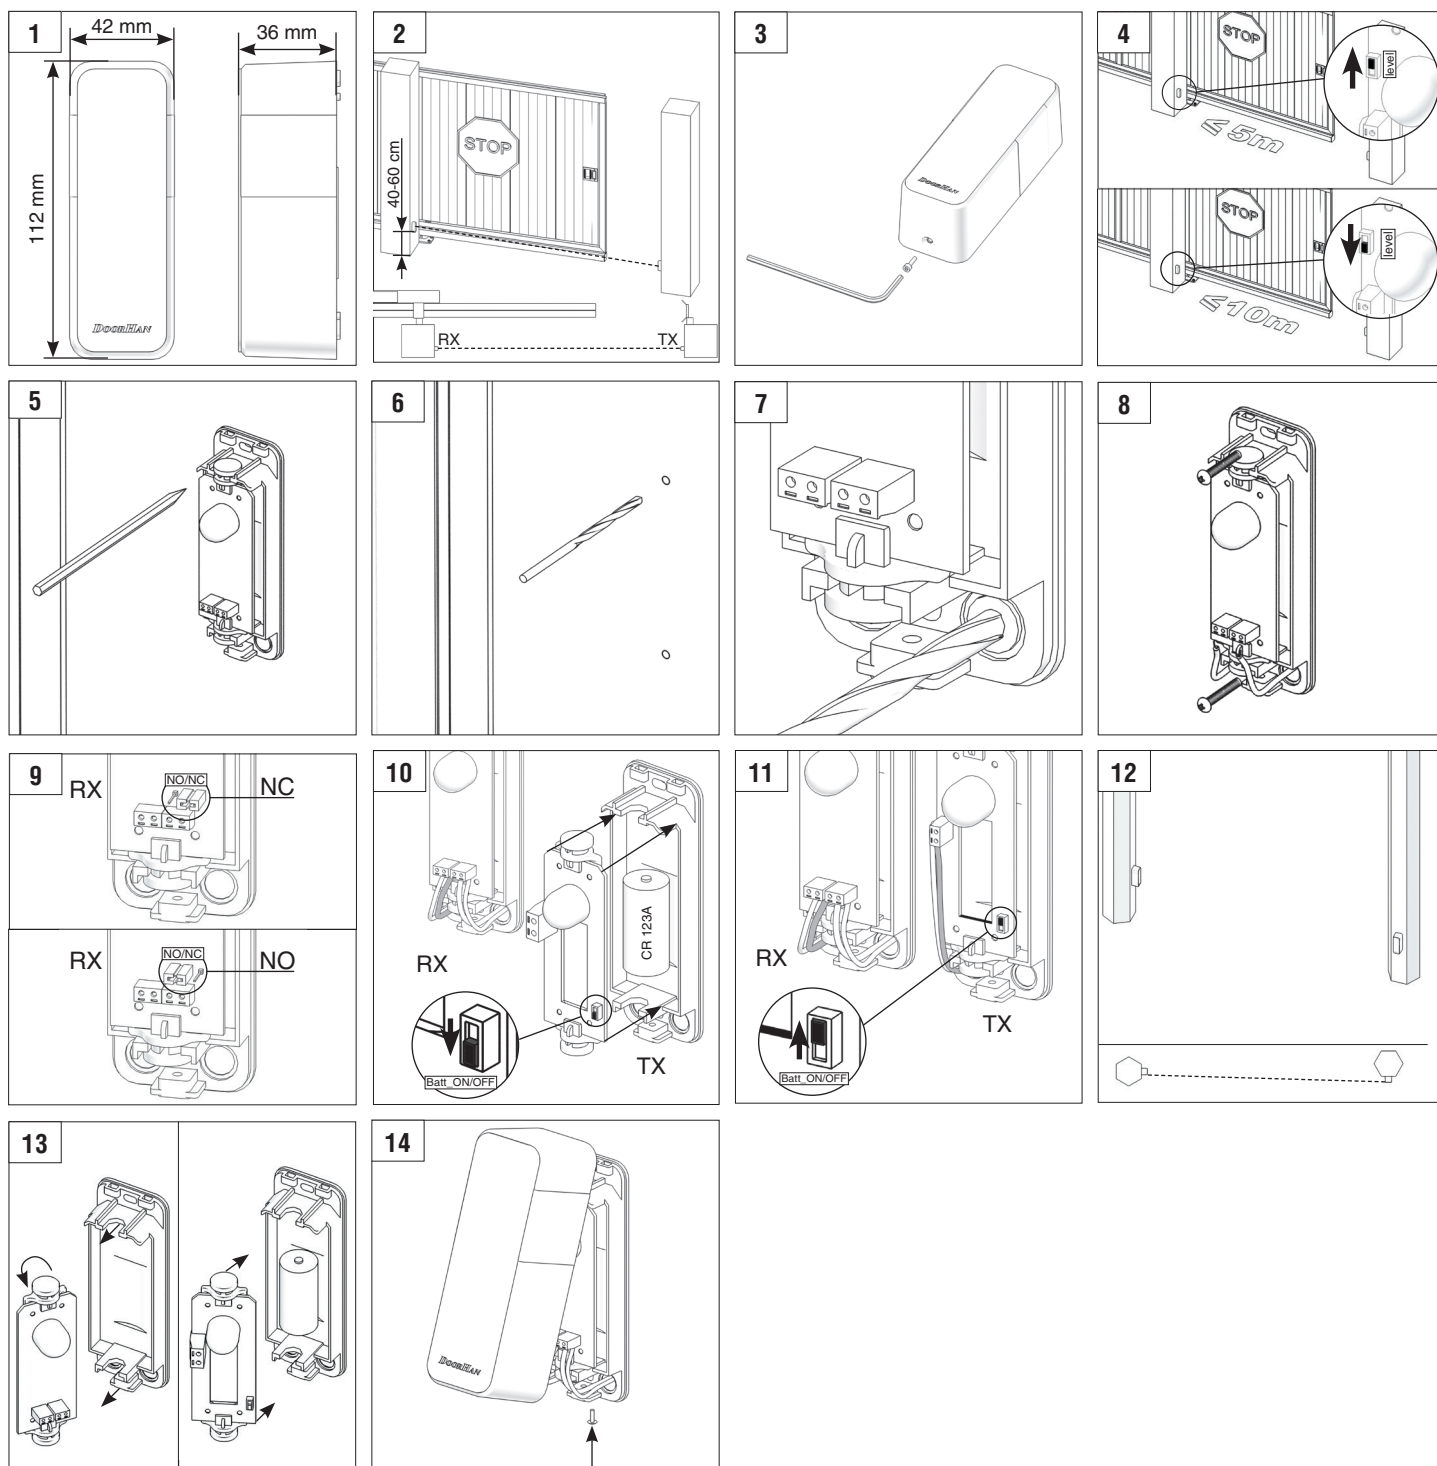

Характеристики / Characteristics	Значение / Value
Максимальный диапазон / Operating range	≤10 м*
Напряжение питания / Supply voltage	12...24 V DC
Длина волны / Wave length	940 nm
Ток потребления приемника / Receiver current consumption (RX)	< 30 mA
Батарея передатчика (напряжение, тип) / Transmitter battery (voltage, type)	3 V, CR 123A
Угол самонастройки / Angle of self-tuning:	
• от батареи / from the battery	±7° (10 м)
• от платы управления / from the control board	±13° (10 м)
Диапазон рабочих температур / Operating temperature	-20...+60 °C
Выходные контакты / Relay output	NO, H3/NO, NC

* 10 м рекомендуется для устойчивой работы. В плохую погоду (туман, дождь, пыль и др.) зона действия может уменьшаться на 30 %. / It's recommended to keep the distance of 10 m (maximum) to ensure stable operation of the devices. However, under bad weather conditions (fog, rain, dust) the distance can be reduced by 30 %.

Избегайте попадания прямых солнечных лучей на фотоэлементы для стабильной работы. Избегайте установки других инфракрасных излучателей в пределах эффективного расстояния приёмника / Protect the photocells from direct sunlight to ensure their stable operation. Do not install other infrared emitters within the operating range of the receiver.