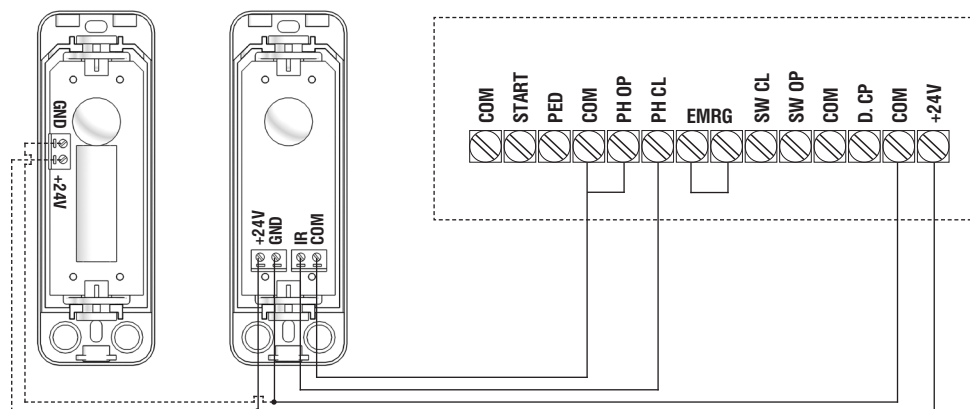

BARRIER N, BARRIER PRO, SLIDING 500/800/1300PRO/2100

PCB-SL